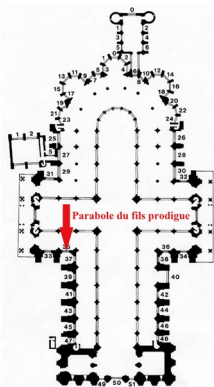

Cathédrale de Chartres – vitrail n°35 – panneau 25 (1205/1215)

« Parole du fils prodigue ou du fils retrouvé »

Instrumentarium de Chartres - 13bis, avenue d'Aligre - 28000 Chartres
02 37 36 84 05 • instrumentariumdechartres@sfr.fr • www.instrumentariumdechartres.fr